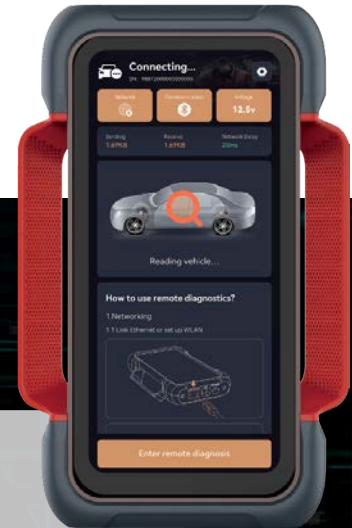

System TCOS

Diagnoza Ai

Zdalny serwis

IMMO

Kluczyki

Diagnostyka OE

THINKCAR

LEADING TECH IN DIAGNOSTICS

THINKCAR EURO 394 IMMO

ThinkCar do modelu Euro 394 dodaje nową funkcjonalność kompleksowej obsługi sterowników immo oraz dodawania kluczyków.

Nowością jest też funkcja zdalnej pomocy, w której mogą być wykonywane procedury kodowania oraz programowania w sterownikach z pomocą naszych zaufanych warsztatów.

Co nowego ?

- Zabudowana cewka do obsługi kluczyków w urządzeniu diagnostycznym
- Darmowe programowanie sterowników 19 marek
- Możliwość odblokowania funkcji serwisowych SGW w 16 wiodących markach (poziom 3)

Główne cechy

- programowanie immobilizerów, identyfikację transponderów, generowanie i klonowanie, zdalne generowanie, odczyt i zapis EEPROM ECU, wykrywanie częstotliwości kluczyków samochodowych, personalizację Smartkey, wykrywanie sygnału cewki zapłonowej.
- Pełna obsługa 41 funkcji serwisowych takich jak kalibracje i aktywacje komponentów, zaawansowane kodowania oraz wsparcie darmowego programowania sterowników dla wiodących producentów samochodów: Renault, Subaru, Land Rover, Nissan, Kia, Hyundai