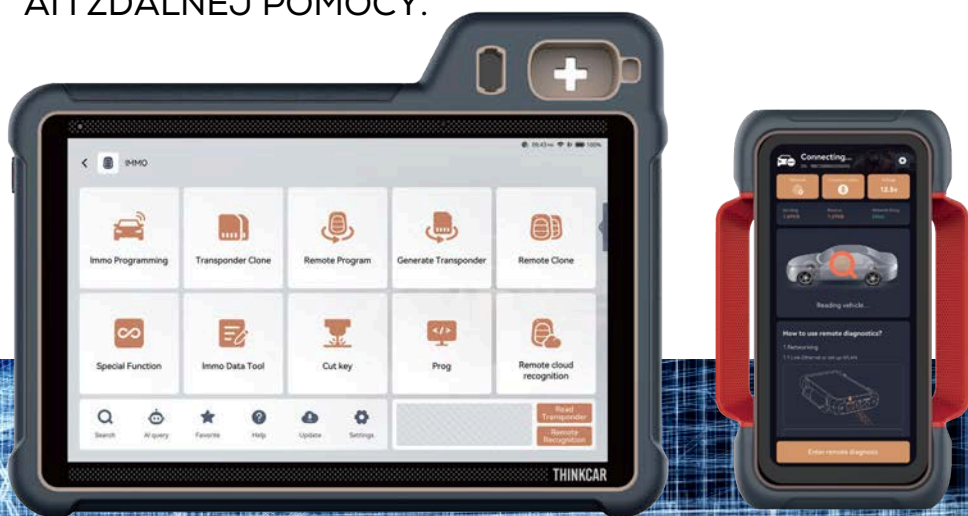

NEW!

THINKCAR EURO 394 IMMO

WWW.THINKCARPOLAND.PL

THINKCAR SGW GATEWAY

- Pojazdy osobowe i ciężarowe
- Pojazdy elektryczne
- 2 lata aktualizacji

PROGRAMUJ IMMO, DODAWAJ KLUCZYKI, DIAGNOZUJ I KODUJ POJAZDY OSOBOWE I DOSTAWCZE, W TYM ELEKTRYCZNE, Z POMOCĄ AI I ZDALNEJ POMOCY.

System TCOS

Diagnoza Ai

Zdalny serwis

IMMO

Kluczyki

Diagnostyka OE

THINKCAR

LEADING TECH IN DIAGNOSTICS

THINKCAR EURO 394 IMMO

ThinkCar do modelu Euro 394 dodaje nową funkcjonalność kompleksowej obsługi sterowników immo oraz dodawania kluczyków.

Nowością jest też funkcja zdalnej pomocy, w której mogą być wykonywane procedury kodowania oraz programowania w sterownikach z pomocą naszych zaufanych warsztatów.

Co nowego ?

- Zabudowana cewka do obsługi kluczyków w urządzeniu diagnostycznym
- Darmowe programowanie sterowników 19 marek
- Możliwość odblokowania funkcji serwisowych SGW w 16 wiodących markach (poziom 3)