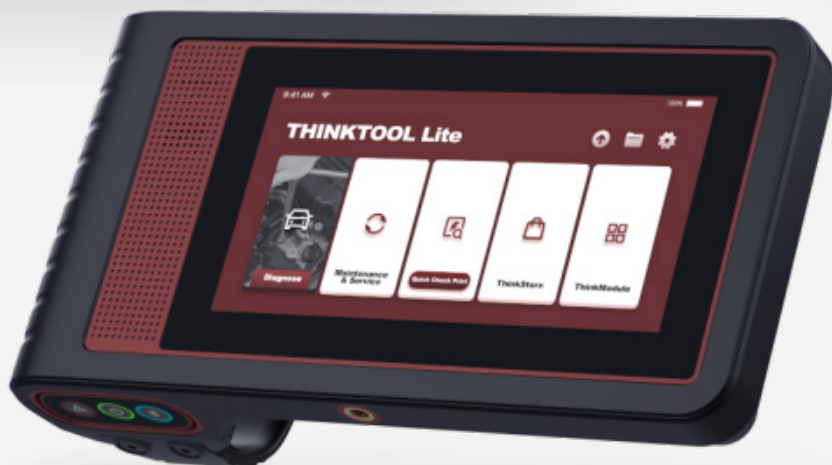

THINKTOOL LITE

6 calowy tablet
z diagnostyką na poziomie OE

POLAND
THINKCAR

thinkcarpoland.pl

THINKTOOL LITE

Urządzenie charakteryzują się szerokim zakresem diagnostyki pojazdów osobowych i dostawczych. Thinktool Lite posiada 15 funkcji serwisowych oraz podstawowe kodowania. Użytkownik testera może rozbudować swoje urządzenie o dodatkowe moduły takie jak kamera podczerwona, tester akumulatorów, oscyloskop lub zewnętrzne radio TPMS. Urządzenie diagnostyczne przeznaczone jest do serwisów samochodowych wykonujących szybkie naprawy bieżące.

15 funkcji serwisowych

- 
 Odpowietrzanie układu hamulcowego
- 
 Reflektory adaptacyjne
- 
 Zawieszenie adaptacyjne
- 
 RESET akumulatora
- 
 Cofanie tłoczków hamulcowych
- 
 Regeneracja filtra DPF
- 
 Obsługa zaworu EGR
- 
 Obsługa przepustnicy
- 
 Obsługa automatycznych skrzyń biegów
- 
 Obsługa IMMO
- 
 Kodowania wtryskiwaczy
- 
 Reset i zmiany serwisu olejowego
- 
 Kalibracja czujnika skrętu koła kierownicy
- 
 Obsługa czujników TPMS
- 
 Zmiana średnic kół

Poziom diagnostyki testerów OE

- 
 Odczyt i kasowanie kodów DTC
- 
 Odczyt danych na żywo
- 
 Funkcje specjalne
- 
 Zaawansowane kodowanie
- 
 Funkcje aktywacji

6 calowy tablet z diagnostyką na poziomie OE